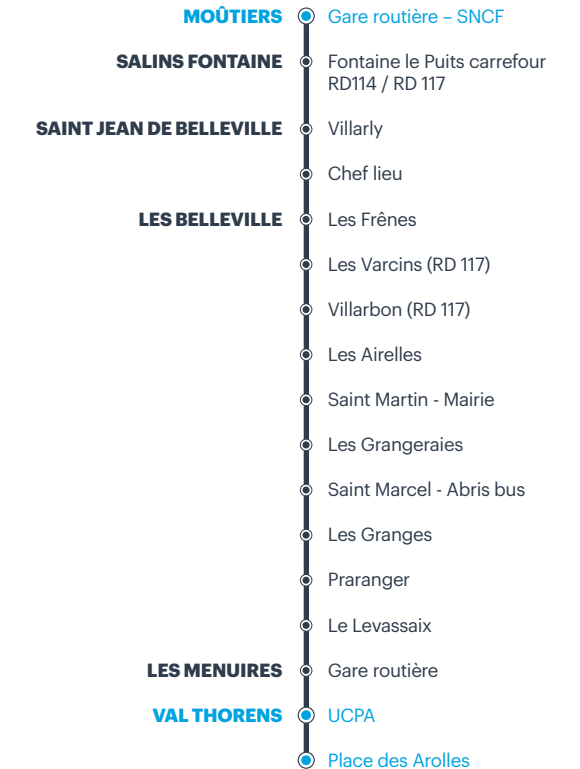

Les jours de circulation des services sont abrégés comme suit :
LUN : lundi
MAR : mardi
MER : mercredi
JEU : jeudi
VEN : vendredi
SAM : samedi
DIM : dimanche

Mobilité
La ligne est accessible aux personnes à mobilité réduite. Réservation obligatoire au 09 70 83 90 73.

Attention
Les horaires sont susceptibles d'être modifiés, pensez à vérifier les informations avant votre voyage. Les horaires sont accessibles dans la limite des places disponibles. Pensez à anticiper votre achat de billets.

TARIFS	Guichet	En ligne
Aller simple adulte	12,00€	
Aller simple de 2 ans à 26 ans et saisonniers	8,40€	10% de remise si achat 48h à l'avance
Aller-retour adulte	20,00€	
Aller-retour de 2 ans à 26 ans et saisonniers	14,00€	
Billet journée	15,00€	Non vendu
Enfant moins de 2 ans	Gratuit	Gratuit
Abonnement	60,00€	60,00€

Renseignements horaires et réservations
www.cars-region-savoie.fr

Renseignements techniques et réservations
N° Cristal 09 70 83 90 73
APPEL NON SURTAXE

L'HORAIRE D'ARRIVÉE EST DONNÉ À TITRE INDICATIF ET PEUT ÊTRE MODIFIÉ
LES JOURS DE FORT TRAFIC OU AVEC DE MAUVAISES CONDITIONS MÉTÉOROLOGIQUES.

POUR EN SAVOIR PLUS : N° Cristal 09 70 83 90 73
APPEL NON SURTAXE

www.cars-region-savoie.fr