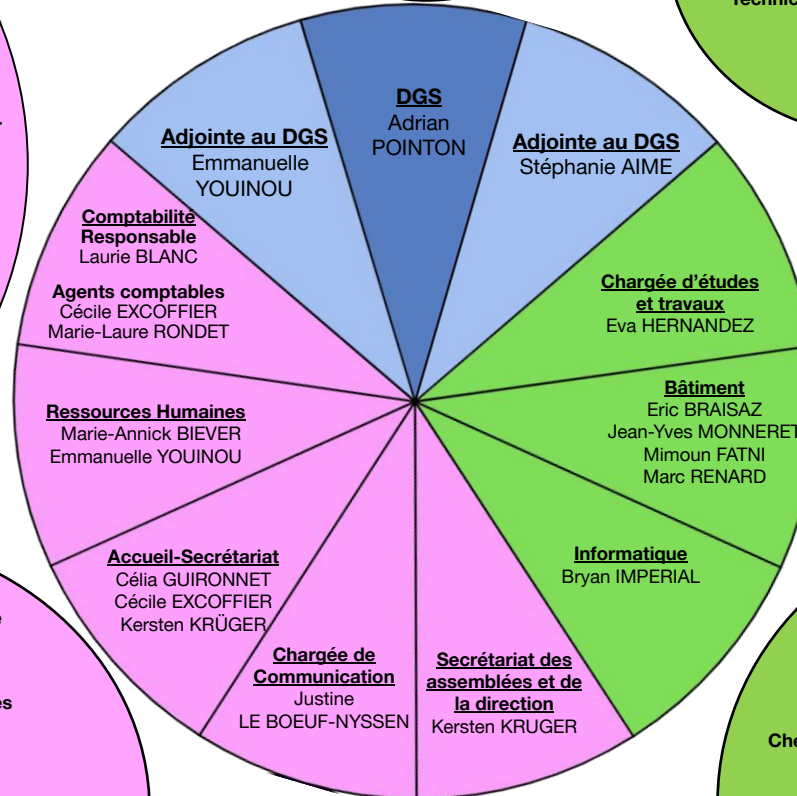

ORGANIGRAMME DES SERVICES

(Mis à jour en octobre 2022)

Légende :

- Encadrement hiérarchique
Adrian POINTON
- Encadrement hiérarchique
Emmanuelle YOUINO
- Encadrement hiérarchique
Stéphanie AIME