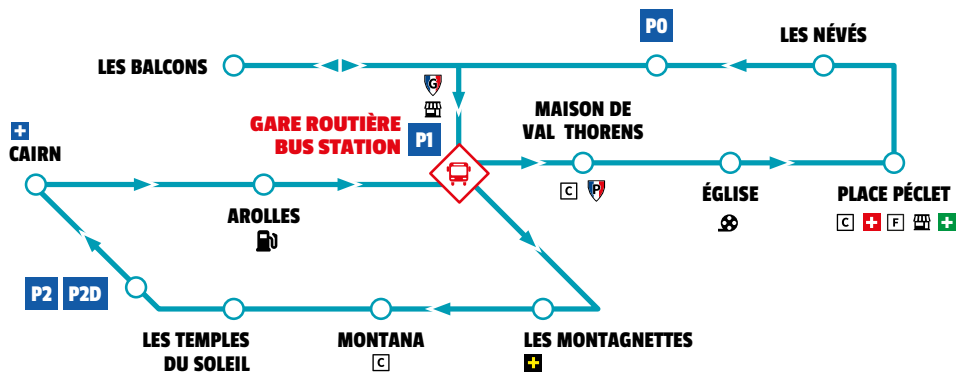

- Caisse des remontées mécaniques / Ski lift office
- Centre de secours - Pompiers / Rescue centre
- Centre médical / Medical centre
- Cinéma / Cinema
- Forum J. Fontanet
- Galerie commerciale / Commercial gallery
- Gendarmerie / Police station
- Parking
- Pharmacie / Pharmacy
- Police Municipale / Local police
- Service des Pistes / Ski patrol
- Station service / Gas station

NAVETTES GRATUITES VAL THORENS

Circule du 25 novembre 2023 au 5 mai 2024
Horaires donnés sous réserve de conditions normales de circulation.

VAL THORENS FREE SHUTTLE

Runs from 25/11/2023 to 05/05/2024
Schedules given subject to normal traffic conditions.

Gare routière	Maison de Val Thorens	Église	Place Pécelet	Les Névés	Parking PO	Les Balcons	Gare routière	Les Montagnettes	Montana	Les Temples du Soleil	Parking P2	Cairn	Arolles	Gare routière
06:15	→	→	→	06:20	→	→	06:25	→	→	→	06:30	→	→	06:35
06:35	→	→	→	06:40	→	→	06:45	→	→	→	06:50	→	→	06:55
06:55	→	→	→	07:00	→	→	07:05	→	→	→	07:10	→	→	07:15
07:15	→	→	→	07:20	→	→	07:25	→	→	→	07:30	→	→	07:35
07:35	→	→	→	07:40	→	→	07:45	→	→	→	07:50	→	→	07:55
08:05	→	→	→	08:10	→	→	08:20	→	→	→	08:25	→	→	08:30
08:30	→	→	→	08:35	→	→	08:40	→	→	→	08:45	→	→	08:50
08:50	→	→	→	08:55	→	→	09:00	→	→	→	09:05	→	→	09:10
09:10	→	→	→	09:15	→	→	09:20	→	→	→	09:25	→	→	09:30
09:30	→	→	→	09:35	→	→	09:40	→	→	→	09:45	→	→	09:50
09:50	→	→	→	09:55	→	→	10:00	→	→	→	10:05	→	→	10:10
10:10	→	→	→	10:15	→	→	10:20	→	→	→	10:25	→	→	10:30
10:30	→	→	→	10:35	→	→	10:40	→	→	→	10:45	→	→	10:50
10:50	→	→	→	10:55	→	→	11:00	→	→	→	11:05	→	→	11:10
11:10	→	→	→	11:15	→	→	11:20	→	→	→	11:25	→	→	11:30
11:30	→	→	→	11:35	→	→	11:40	→	→	→	11:45	→	→	11:50
11:50	→	→	→	11:55	→	→	12:00	→	→	→	12:05	→	→	12:10
12:10	→	→	→	12:15	→	→	12:20	→	→	→	12:25	→	→	12:30
12:30	→	→	→	12:35	→	→	12:40	→	→	→	12:45	→	→	12:50
12:50	→	→	→	12:55	→	→	13:00	→	→	→	13:05	→	→	13:10
13:10	→	→	→	13:15	→	→	13:20	→	→	→	13:25	→	→	13:30
13:30	→	→	→	13:35	→	→	13:40	→	→	→	13:45	→	→	13:50
13:50	→	→	→	13:55	→	→	14:00	→	→	→	14:05	→	→	14:10
14:10	→	→	→	14:15	→	→	14:20	→	→	→	14:25	→	→	14:30
14:30	→	→	→	14:35	→	→	14:40	→	→	→	14:45	→	→	14:50
14:50	→	→	→	14:55	→	→	15:00	→	→	→	15:05	→	→	15:10
15:10	→	→	→	15:15	→	→	15:20	→	→	→	15:25	→	→	15:30
15:30	→	→	→	15:35	→	→	15:40	→	→	→	15:45	→	→	15:50
15:50	→	→	→	15:55	→	→	16:00	→	→	→	16:05	→	→	16:10
16:10	→	→	→	16:15	→	→	16:20	→	→	→	16:25	→	→	16:30
16:30	→	→	→	16:35	→	→	16:40	→	→	→	16:45	→	→	16:50
16:50	→	→	→	16:55	→	→	17:00	→	→	→	17:05	→	→	17:10
17:10	→	→	→	17:15	→	→	17:20	→	→	→	17:25	→	→	17:30
17:30	→	→	→	17:35	→	→	17:40	→	→	→	17:45	→	→	17:50
17:50	→	→	→	17:55	→	→	18:00	→	→	→	18:05	→	→	18:10
18:10	→	→	→	18:15	→	→	18:20	→	→	→	18:25	→	→	18:30
18:30	→	→	→	18:35	→	→	18:40	→	→	→	18:45	→	→	18:50
18:50	→	→	→	18:55	→	→	19:00	→	→	→	19:05	→	→	19:10
19:10	→	→	→	19:15	→	→	19:20	→	→	→	19:25	→	→	19:30
19:30	→	→	→	19:35	→	→	19:40	→	→	→	19:45	→	→	19:50
19:50	→	→	→	19:55	→	→	20:00	→	→	→	20:05	→	→	20:10
20:10	→	→	→	20:15	→	→	20:20	→	→	→	20:25	→	→	20:30
20:30	→	→	→	20:35	→	→	20:40	→	→	→	20:45	→	→	20:50
20:50	→	→	→	20:55	→	→	21:00	→	→	→	21:05	→	→	21:10
21:10	→	→	→	21:15	→	→	21:20	→	→	→	21:25	→	→	21:30
21:30	→	→	→	21:35	→	→	21:40	→	→	→	21:45	→	→	21:50
21:50	→	→	→	21:55	→	→	22:00	→	→	→	22:05	→	→	22:10
22:10	→	→	→	22:15	→	→	22:20	→	→	→		→	→	

: Arrêt desservi sur demande, faire signe au conducteur.
Stop served on request, signal to the driver

: Circule uniquement le Samedi
Runs only on Saturday