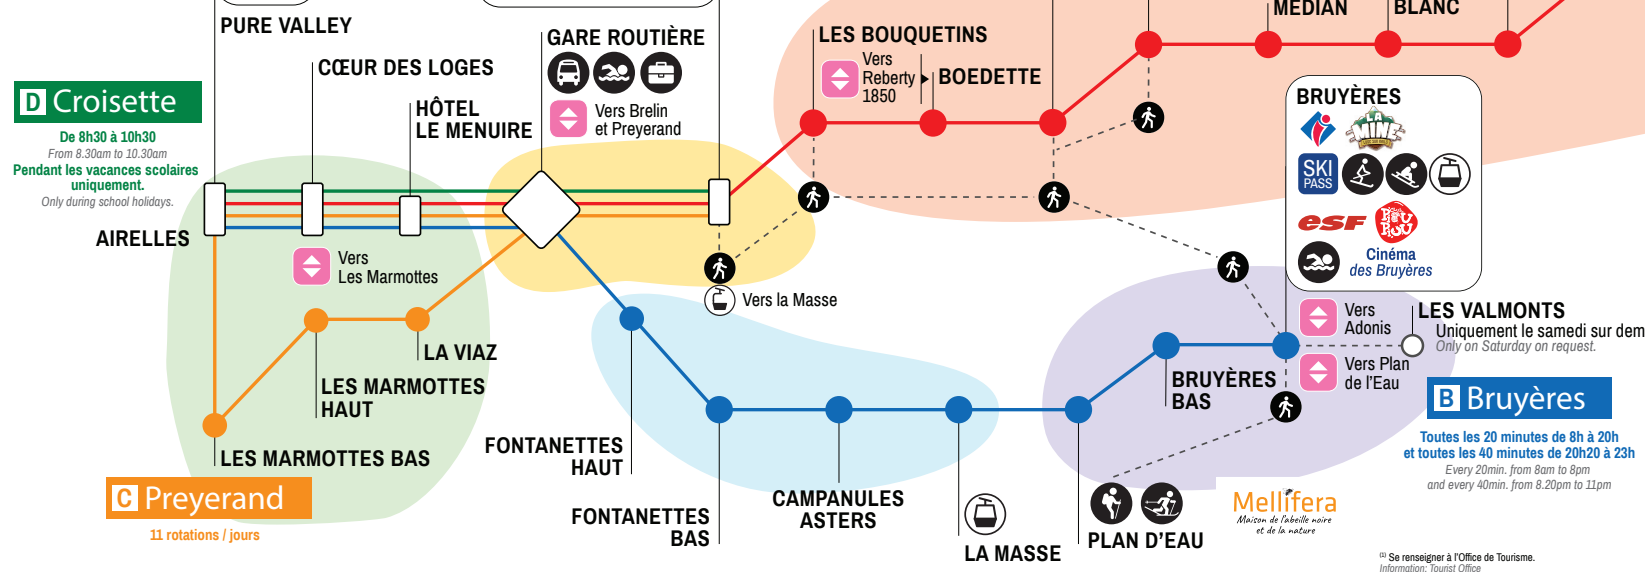

CRUISETTE
Ski Pass, ESF, Cinéma Les Flocons, Rock Bob

AGENCES IMMOBILIÈRES

Estate agencies	Ligne / line	Stop
Agence Fonica	A B C D	CRUISETTE
Agence des Belleville / 3 Vallées Immobilier	A B C D	CRUISETTE
Agence des Belleville / 3 Vallées Immobilier	B	BRUYÈRES
Barnes	A B C D	LES AIRELLES
Cogérial SA	A B C D	LES AIRELLES
Agence Menuires Immobilier	B	BRUYÈRES
Freeloc Immo	A B C D	CRUISETTE
Interhome	A B C D	GARE ROUTIÈRE
Agence des Alpes	A B C D	CRUISETTE

RÉSIDENCES ET CHALETs

3 marches (les)	Ligne / line	Stop
Aconit	A B C D	GARE ROUTIÈRE
Adret (I')	A B C D	GARE ROUTIÈRE
Aire de camping car	A B C D	GARE ROUTIÈRE
Alpages	A B C D	CRUISETTE
Alpages de Reberty (les)	A	LES ALPAGES
Aravis A-B	A B C D	GARE ROUTIÈRE
Arcosses (les)	A	LES BOUQUETINS
Argentière	A	MEDIAN
Argousier Haut & Bas	B	FONTANETTES HAUT
Armoise	A	REBERTY 1850
Asters (les) Haut & Bas / Campanules	B	FONTANETTES HAUT
Astragale	B	FONTANETTES HAUT
Bachal (le)	C	LA VIAZ
Balcans d'Olympie (les)	C	LA VIAZ
Balkis (le)	A B C D	PREYERAND
Beaufortain	A B C D	GARE ROUTIÈRE
Belledonne	A B C D	CRUISETTE
Belleville Caron	A B C D	GARE ROUTIÈRE
Bellevue	B	BRUYÈRES
Biellaz (la)	A	LES BOUQUETINS
Boédette	A	PURE VALLEY
Bosson	A	MEDIAN
Burons	A B C D	CRUISETTE
Campanules (les)	B	CAMPANULES ASTERS
Camping Privé GCU	B	LES MARMOTTES
Carlines	B	BRUYÈRES
Chalet 2000	A	NECOU
Chamettes	A B C D	CRUISETTE
Chalets de l'Adonis (les)	B	BRUYÈRES

Chalet Aigle	Ligne / line	Stop
Camping Privé GCU	C	MARMOTTE BAS
Chalet Aigrette	B	BRUYÈRES BAS
Chalet Alice	A B C D	GARE ROUTIÈRE
Chalet Alpages	A B C D	BRUYÈRES
Chalet Cocon des Neiges	B	BRUYÈRES
Chalet Corbeau	B	BRUYÈRES BAS
Chalet de la Dame Blanche (le)	B	BRUYÈRES BAS
Chalet Emma	A B C D	GARE ROUTIÈRE
Chalet Faucon	B	BRUYÈRES BAS
Chalet de Geffriand (le)	C	LES MARMOTTES HAUT
Chalet Iselime	C	CRUISETTE
Chalet Lili	A	NECOU
Chalet Marie	A B C D	GARE ROUTIÈRE
Chalet Le Medzery	C	VIAZ
Chalet Mont Vallon	B	BRUYÈRES BAS
Chalet Natalia	A	VILLAGE CLUB DU SOLEIL
Chalet de Necou	A	NECOU
Chalet Perce-Neige	B	BRUYÈRES BAS
Chalet Lodge Pure Valley	A B C D	PURE VALLEY
Chalet Purple	B	BRUYÈRES BAS
Chalet Rainbow	B	BRUYÈRES BAS
Chalets de la Sapinière (les)	A	LES MONTAGNETTES SAPINIÈRE
Chalets du Soleil (les)	A	LE KAYA
Chalet Sophie	A B C D	GARE ROUTIÈRE
Chalet Vithos	B	BRUYÈRES
Challe (la)	A B C D	GARE ROUTIÈRE
Chanteneige / Croisette	A C D	CRUISETTE
Charmettes	A C D	CRUISETTE
Chavière	A B C D	GARE ROUTIÈRE