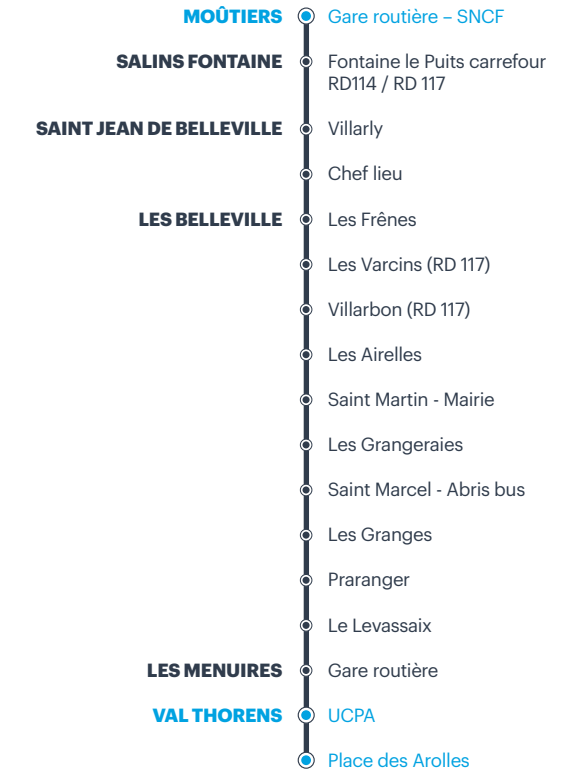

Les jours de circulation des services sont abrégés comme suit :

LUN : lundi
MAR : mardi
MER : mercredi
JEU : jeudi
VEN : vendredi
SAM : samedi
DIM : dimanche

Mobilité

La ligne est accessible aux personnes à mobilité réduite. Réservation obligatoire au 04 8000 7000 (choix 3 - département 73).

Attention

Les horaires sont susceptibles d'être modifiés, pensez à vérifier les informations avant votre voyage. Les horaires sont accessibles dans la limite des places disponibles. Pensez à anticiper votre achat de billets.

TARIFS

	Guichet	En ligne
Aller simple adulte	12,00€	
Aller simple de 2 ans à 26 ans et saisonniers	8,40€	10% de remise si achat 48h à l'avance
Aller-retour adulte	20,00€	
Aller-retour de 2 ans à 26 ans et saisonniers	14,00€	
Billet journée	15,00€	Non vendu
Enfant moins de 2 ans	Gratuit	Gratuit
Abonnement	60,00€	60,00€

L'HORAIRE D'ARRIVÉE EST DONNÉ À TITRE INDICATIF ET PEUT ÊTRE MODIFIÉ
LES JOURS DE FORT TRAFIC OU AVEC DE MAUVAISES CONDITIONS MÉTÉOROLOGIQUES.

Renseignements horaires et réservations
www.cars-region-savoie.fr

Renseignements techniques et réservations
N° Cristal 09 70 83 90 73
APPEL NON SURTAXE

POUR EN SAVOIR PLUS : N° Cristal 04 8000 7000
Choix 3 - département 73
APPEL NON SURTAXE

www.cars-region-savoie.fr